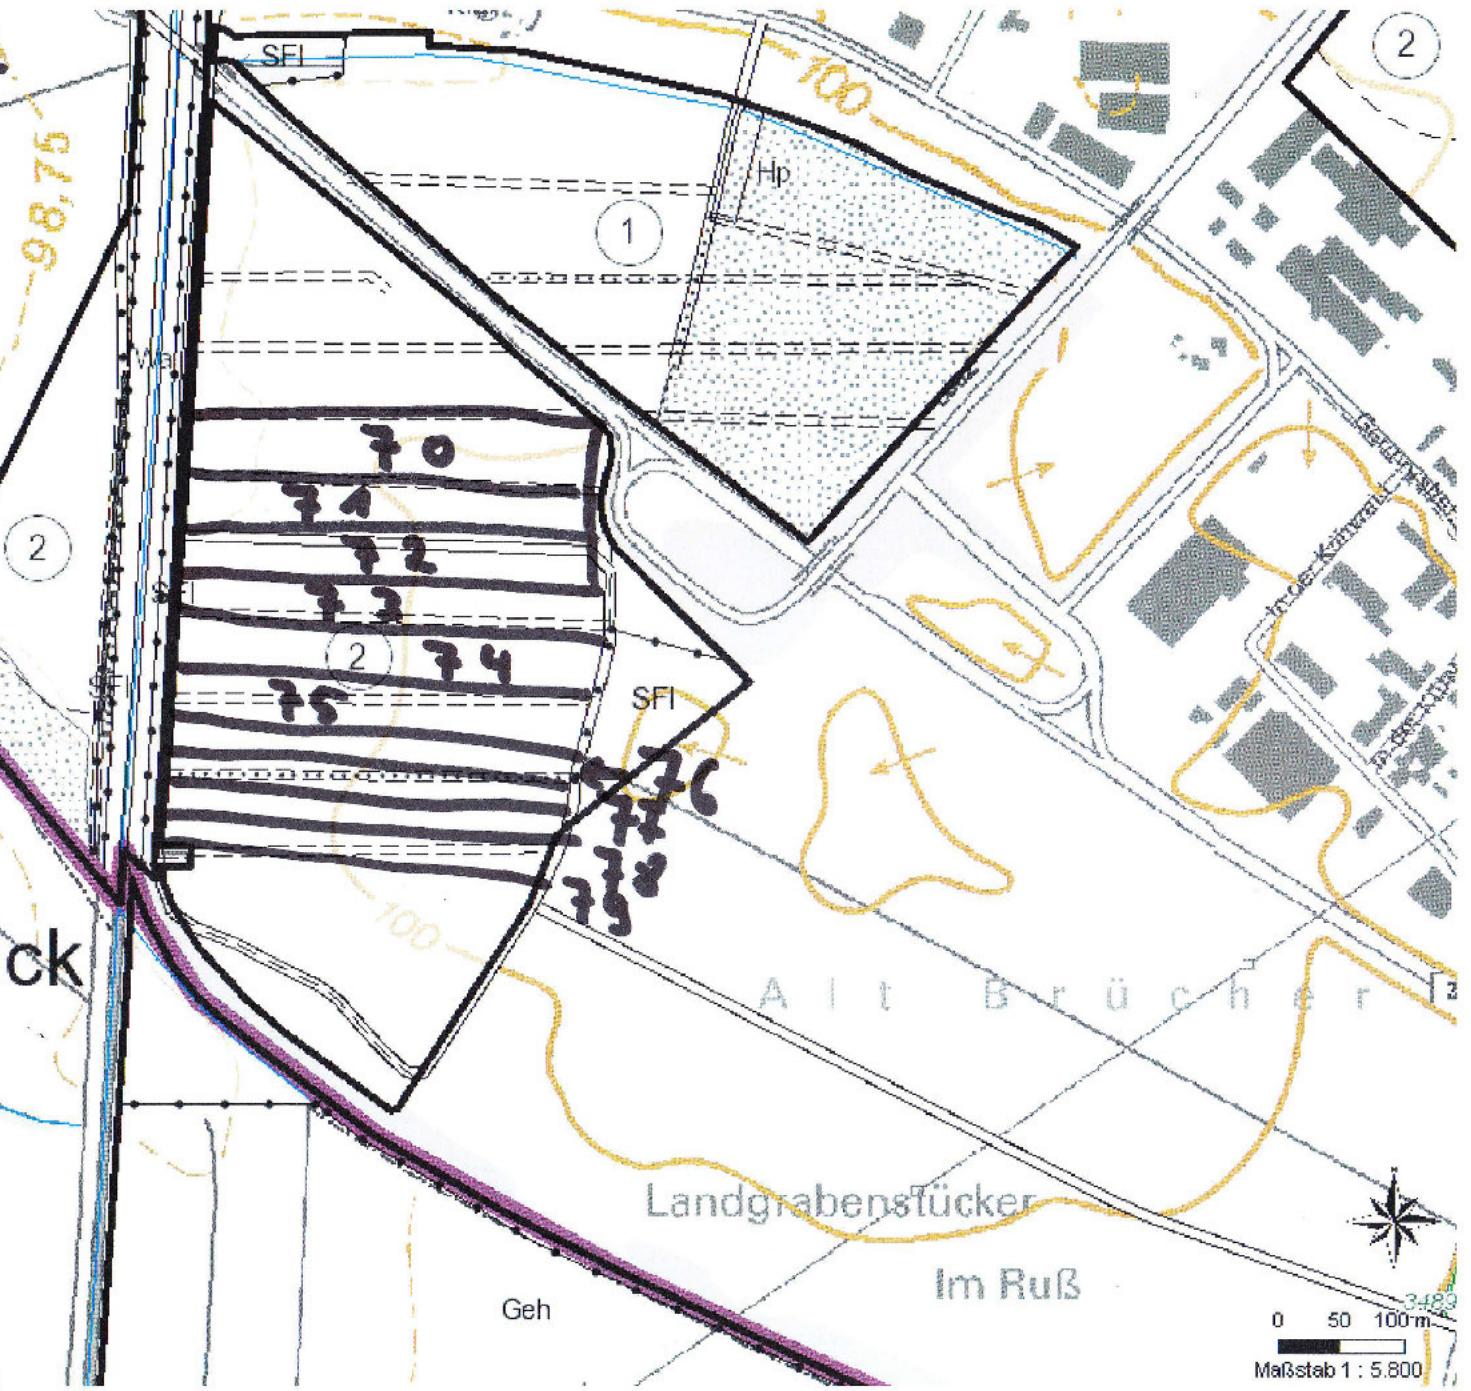

oslöcher

Hinterwiese

Erlengraben

0 50 100 m
Maßstab 1 : 5.800

30
31
32

33
34
35
36
37

100

97,6

3

97,5
Kilometer

Erlengraben

0 50 100 m

Maßstab 1:5.800

Fläche 10
712

Altbrücherwald
(Stadt Philippsburg)

Wäldchenwiesenstück

Schiffmachereck
(Gemeinde Dettenheim)

Wäldchen

Fläche 12

512

97,5

2

1

5. Saumwald
(Stadt Philippsburg)