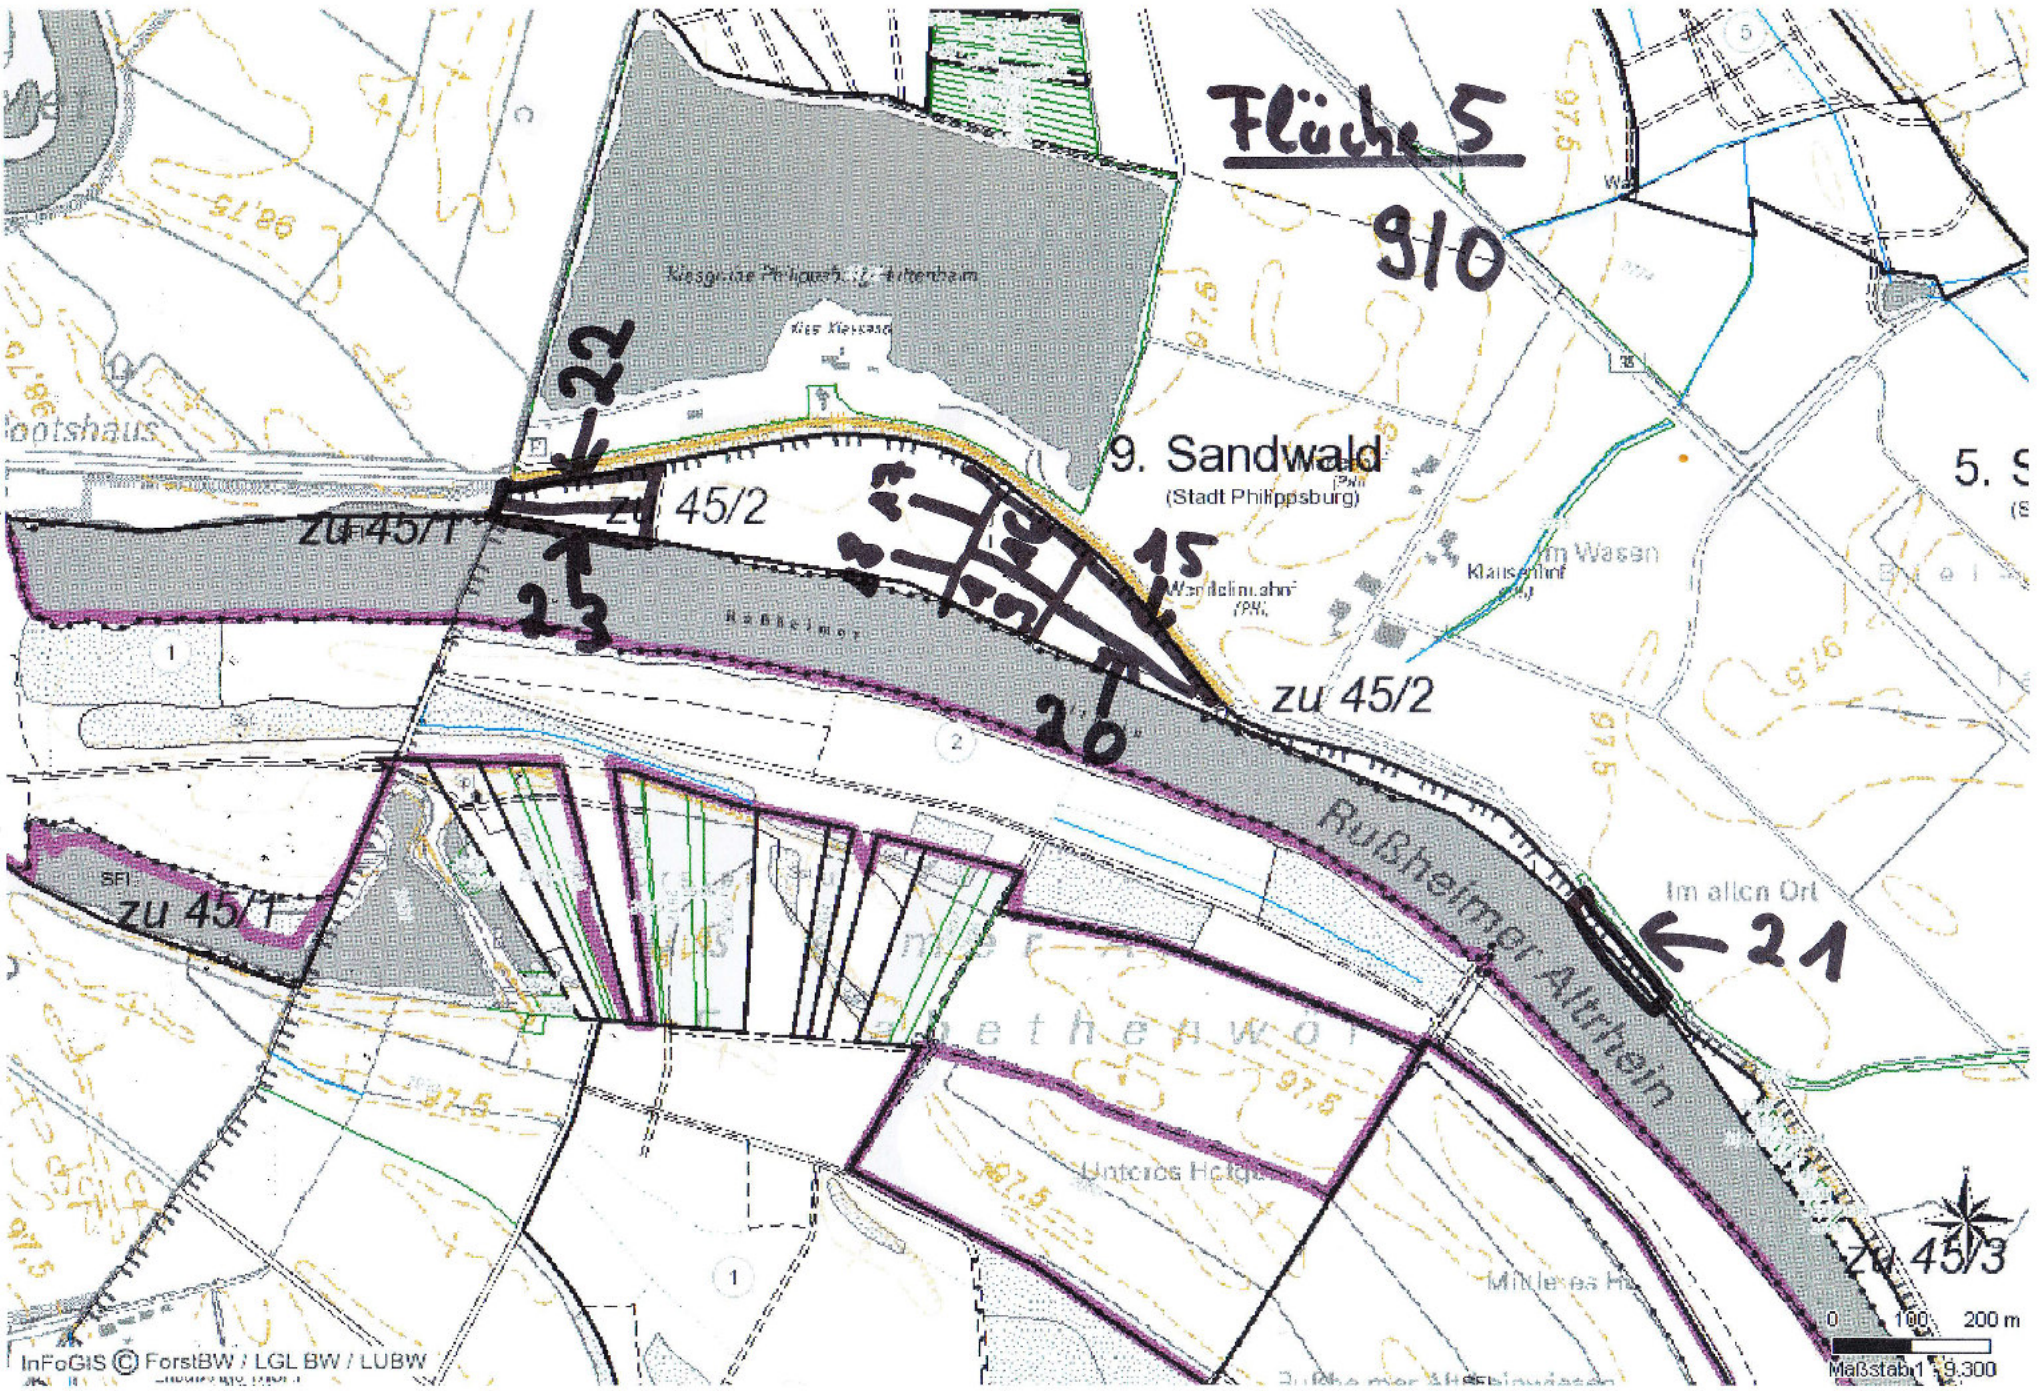

Fläche 3 1/12

Fläche 5
910

9. Sandwald
(Stadt Philippsburg)

zu 45/1

zu 45/2

zu 45/2

SFI
zu 45/1

zu 45/3

oslöcher

Hinterwiese

Erlengraben

0 50 100 m
Maßstab 1 : 5.800

30
31
32

33
34
35
36
37

100

97,6