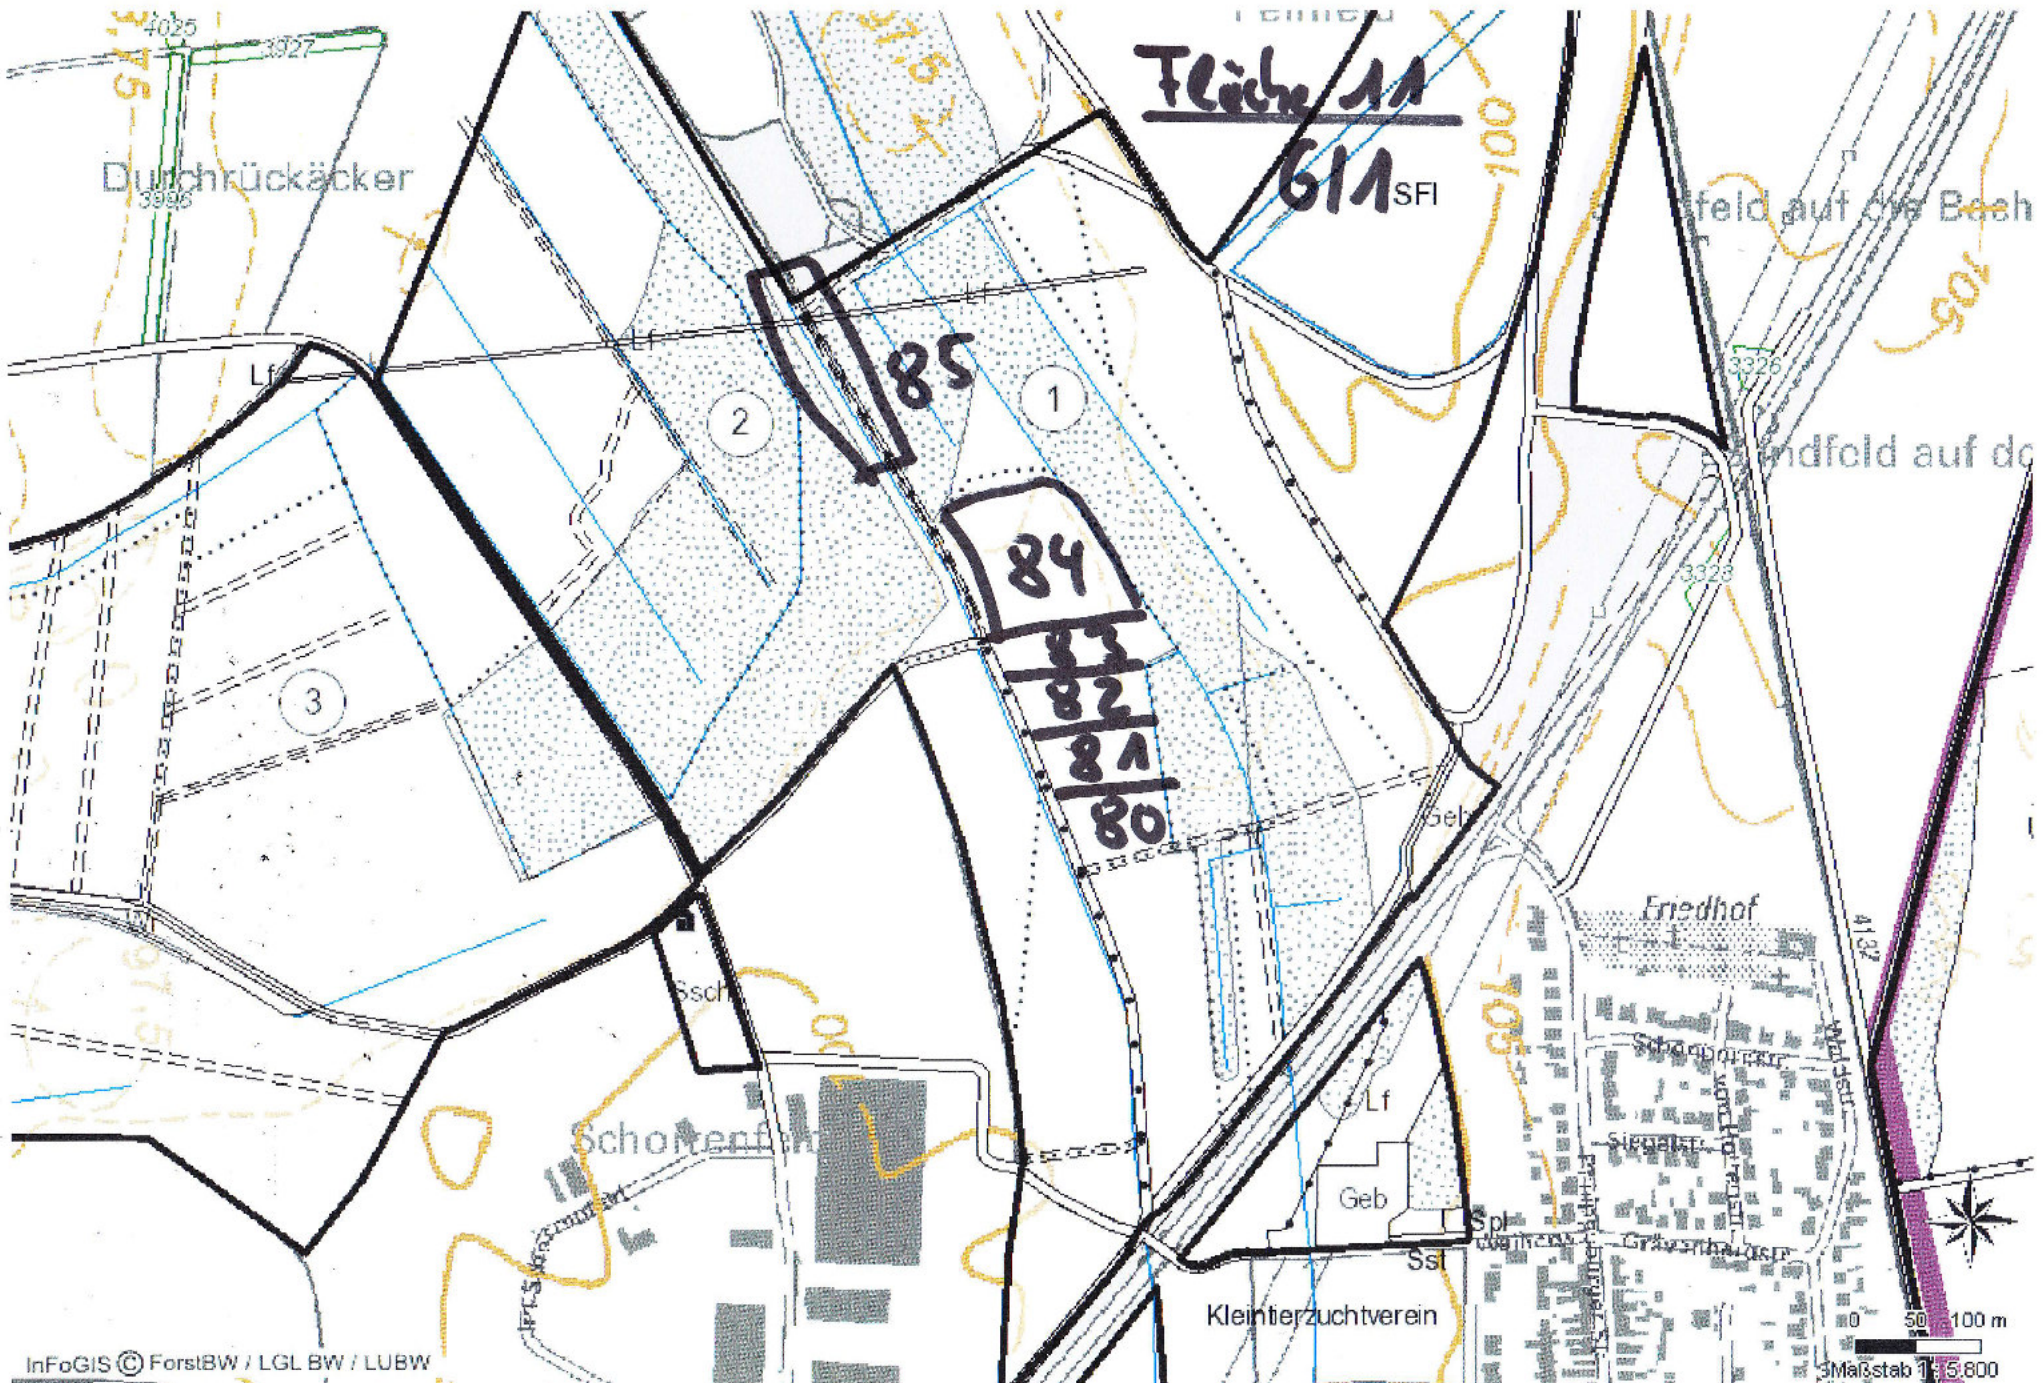

3

97,5
Kilometer

Erlengraben

0 50 100 m

Maßstab 1:5.800

Fläche 10
712

Altbrücherwald
(Stadt Philippsburg)

Wäldchenwiesenstück

Schiffmachereck
(Gemeinde Dettenheim)

Wäldchen

Fläche 12

512

97,5

2

1

5. Saumwald
(Stadt Philippsburg)