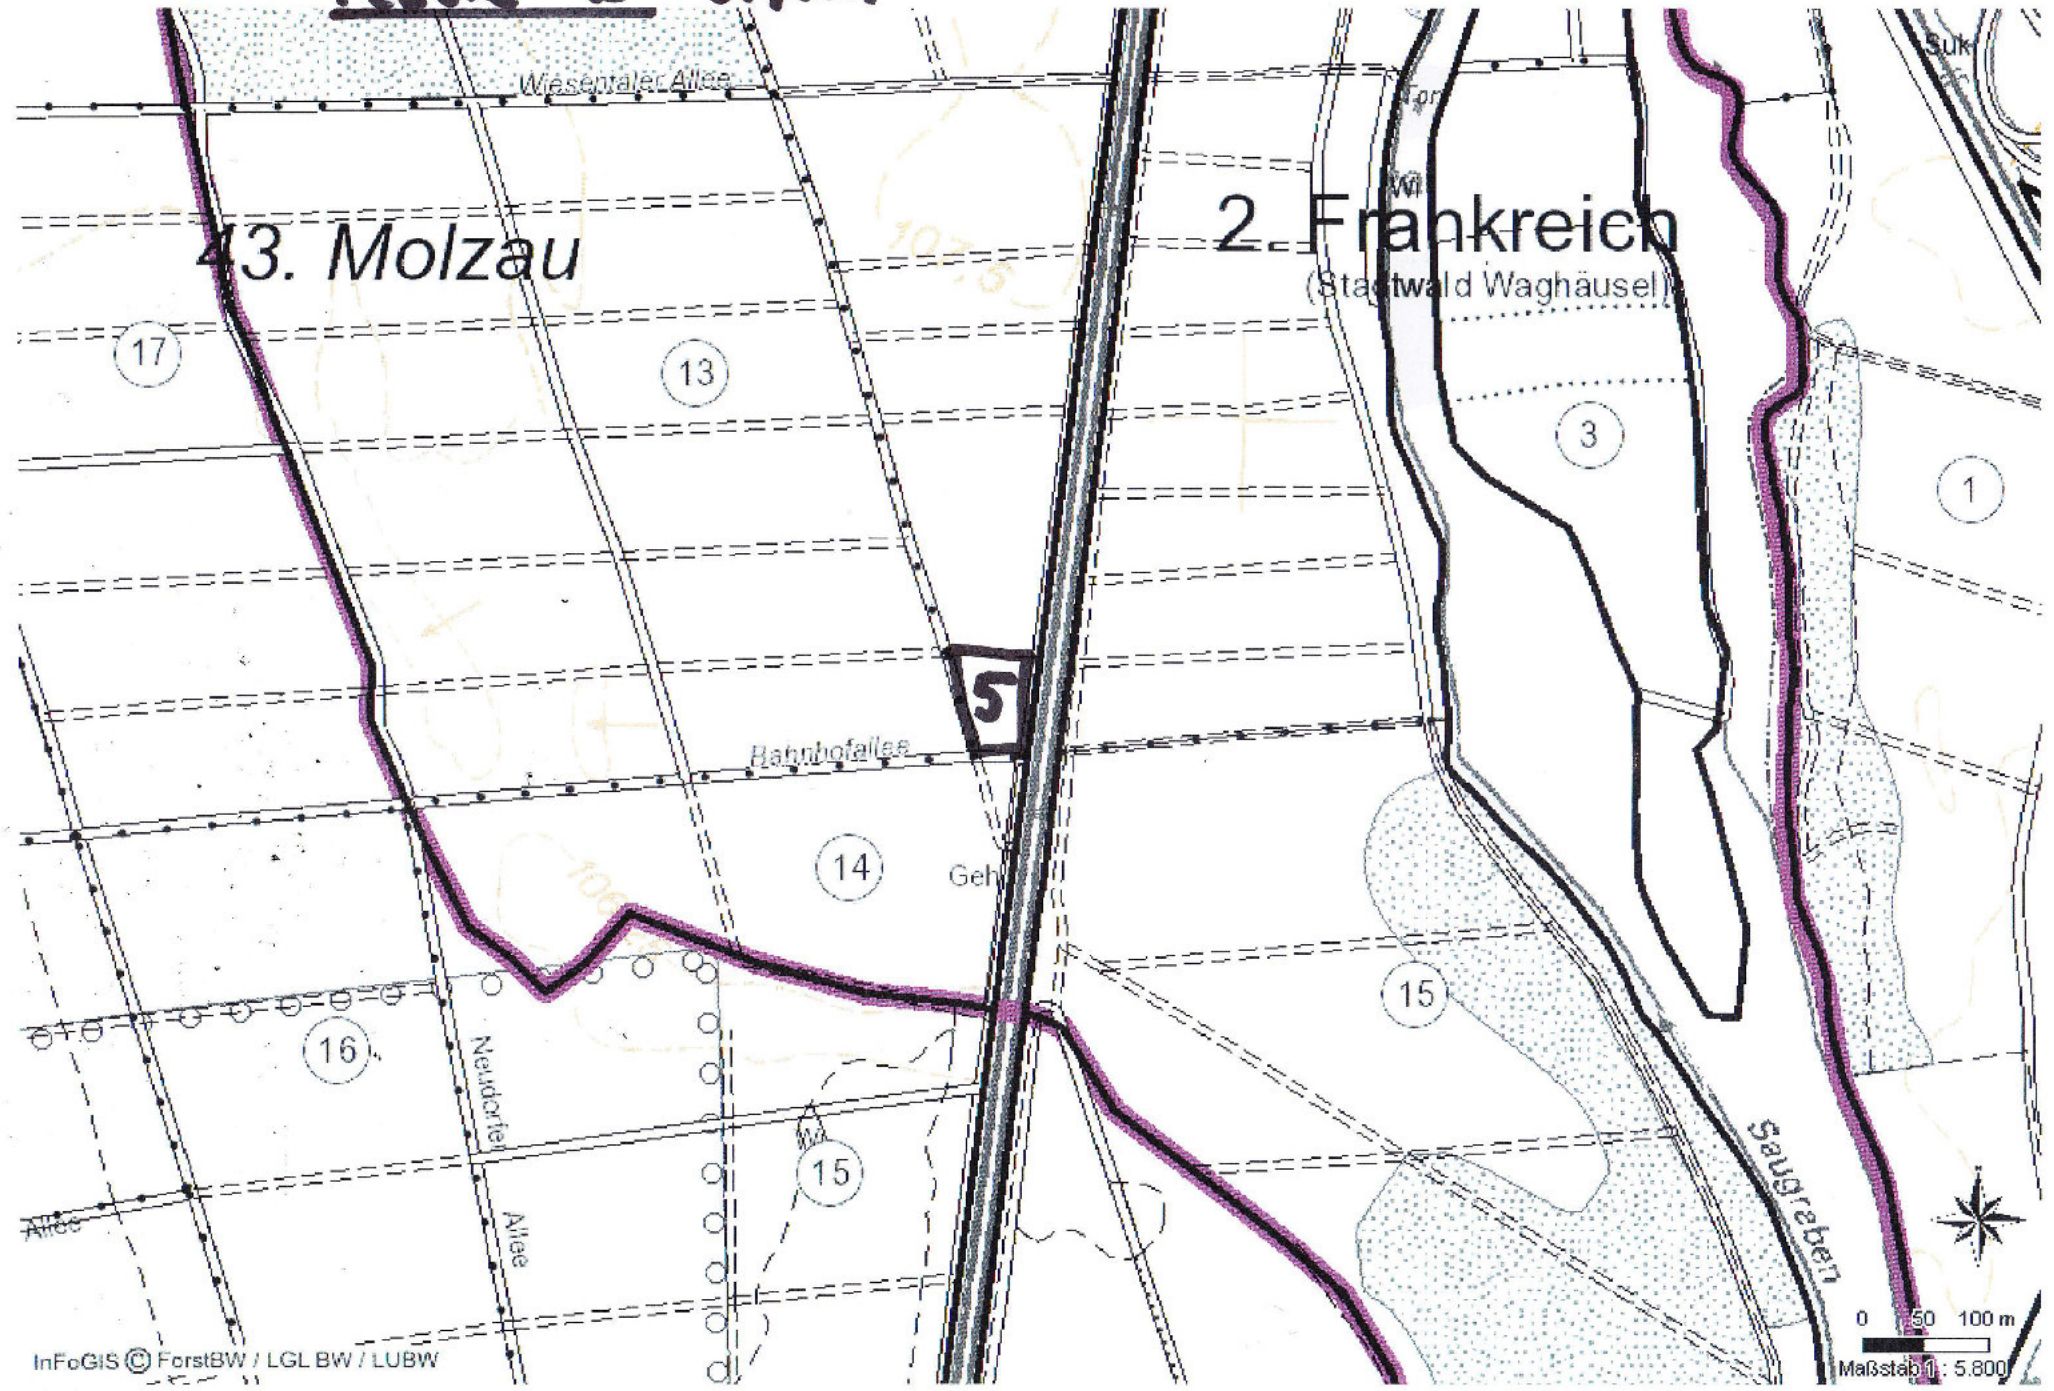

Fläche 2 1111