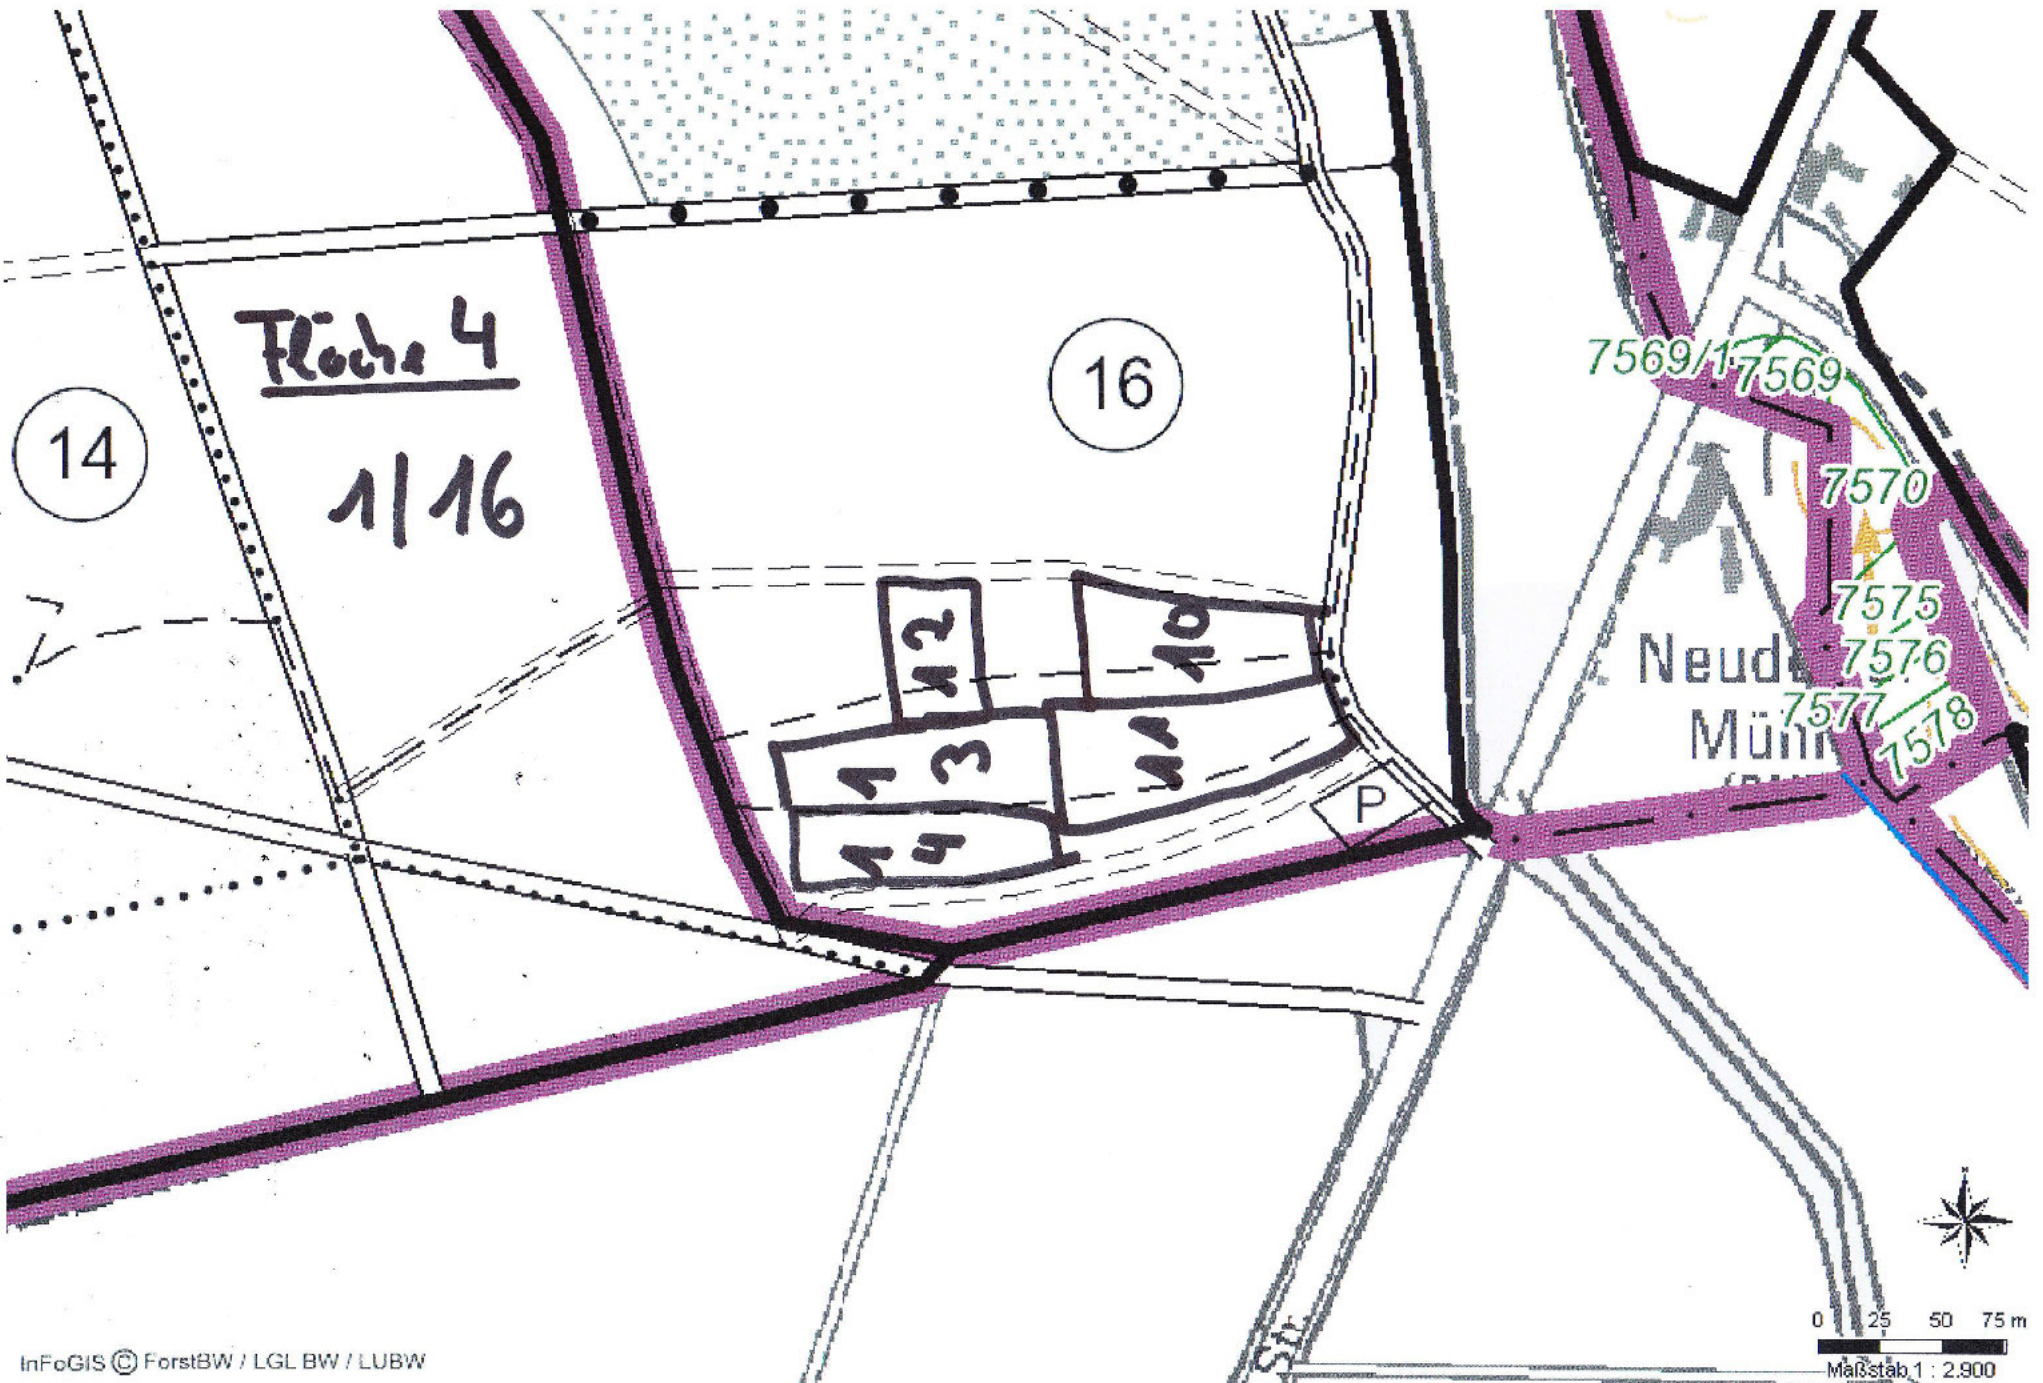

Fläche 1

1/9

SFI

1	2	3	4
---	---	---	---

gün
lot

9

1

Fläche 2 1111

Fläche 3 1/12

Fläche 5
910

9. Sandwald
(Stadt Philippsburg)

zu 45/1

zu 45/2

zu 45/2

SFI
zu 45/1

zu 45/3

oslöcher

Hinterwiese

Erlengraben

0 50 100 m
Maßstab 1 : 5.800

30
31
32

33
34
35
36
37

100

97,6

3

97,5
Kilometer

Erlengraben

0 50 100 m

Maßstab 1:5.800

Fläche 10
712

Altbrücherwald
(Stadt Philippsburg)

Wäldchenwiesenstück