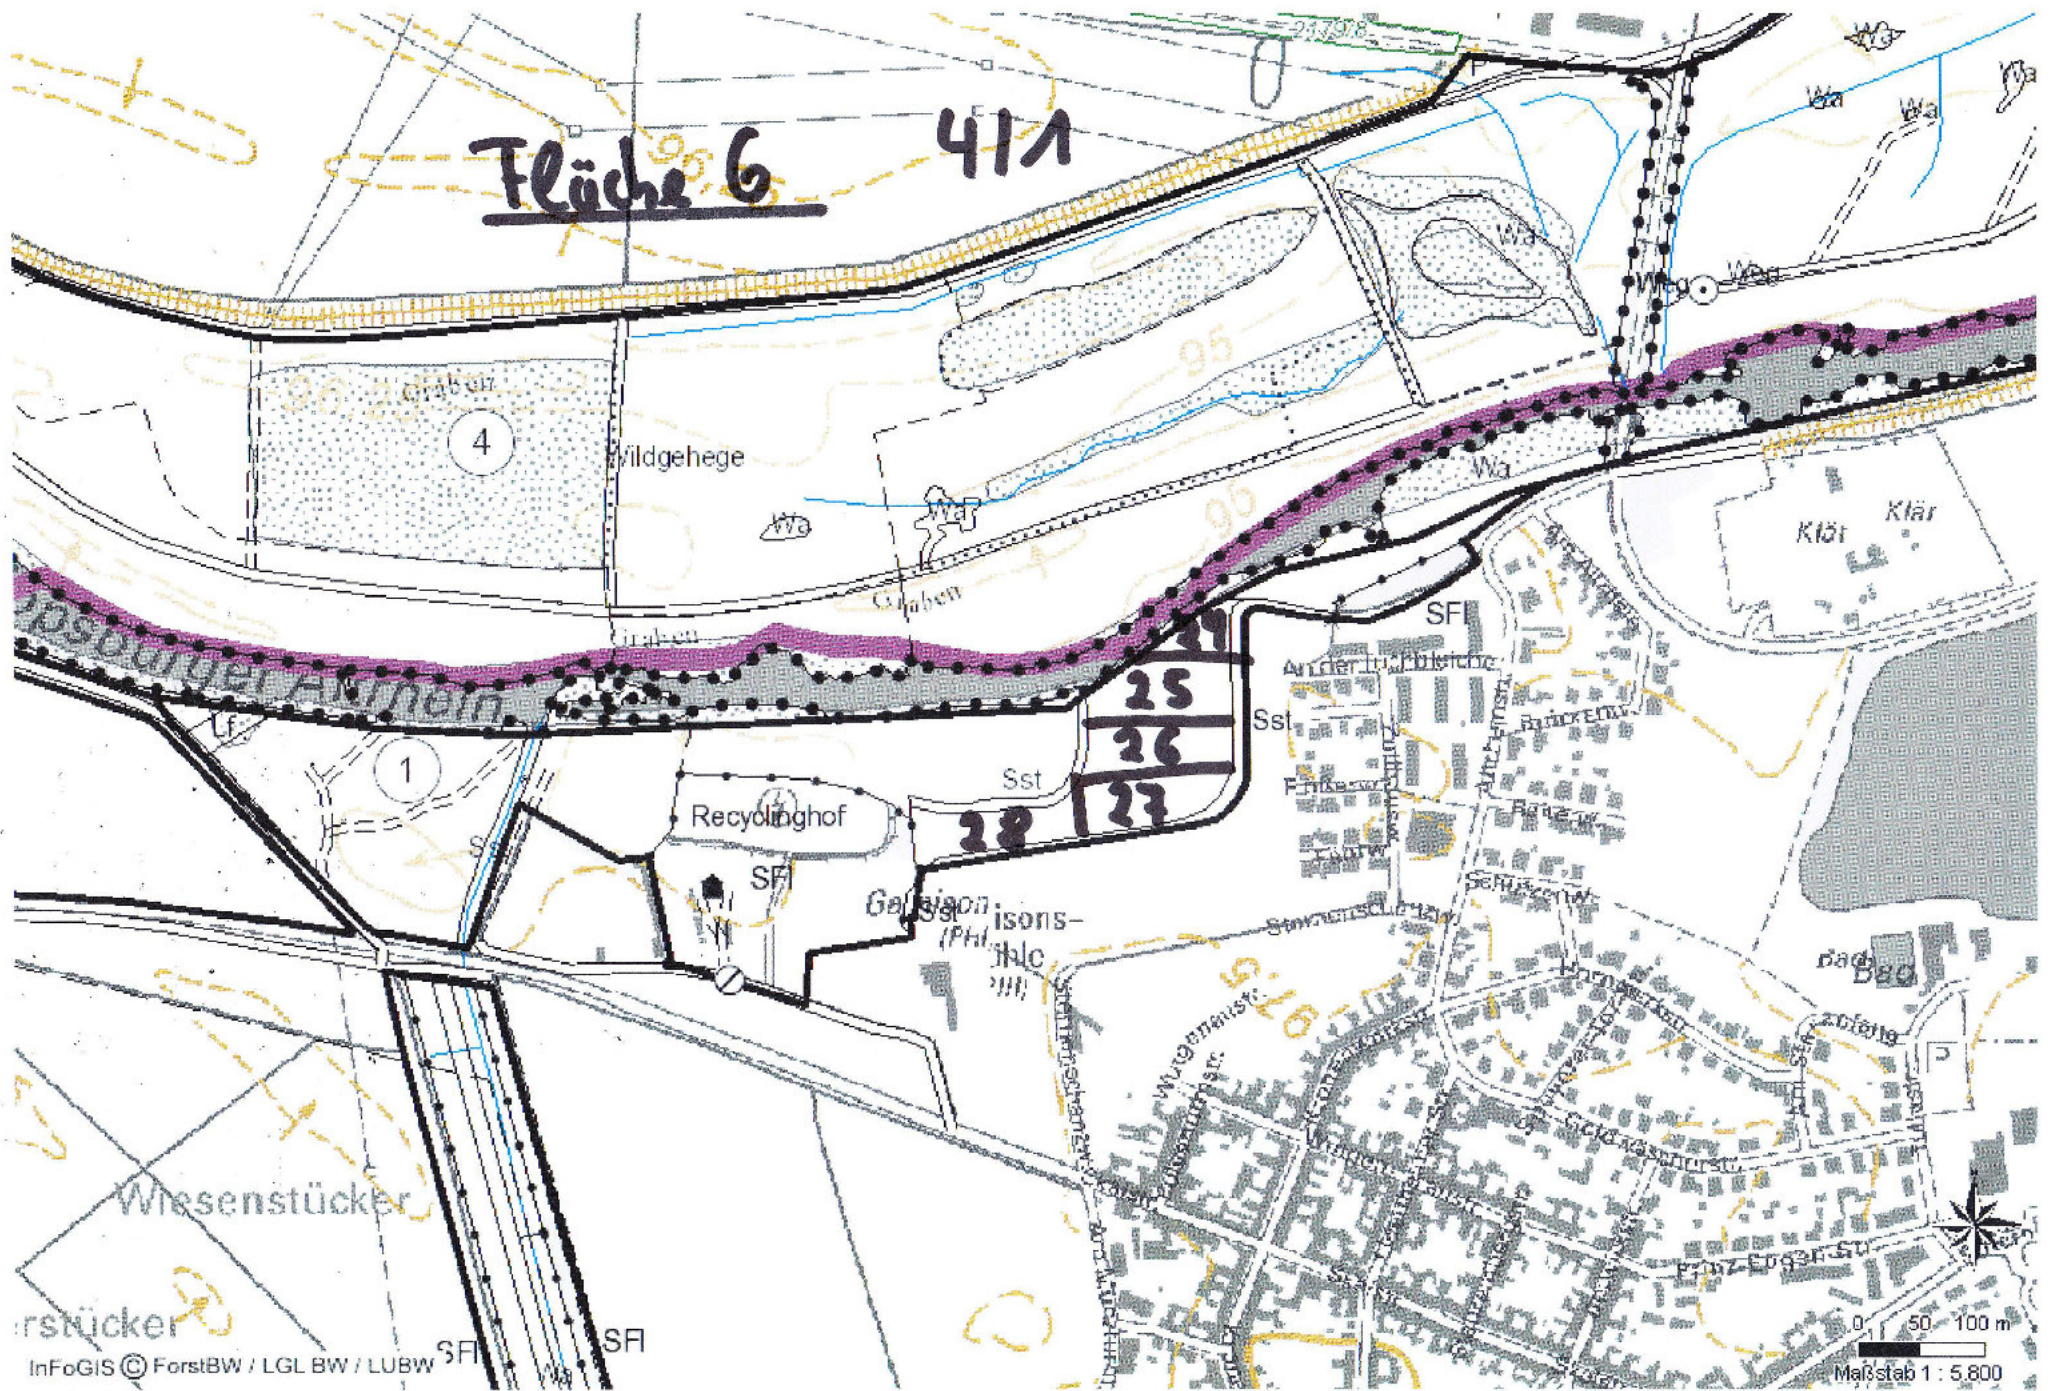

Fläche 6 411