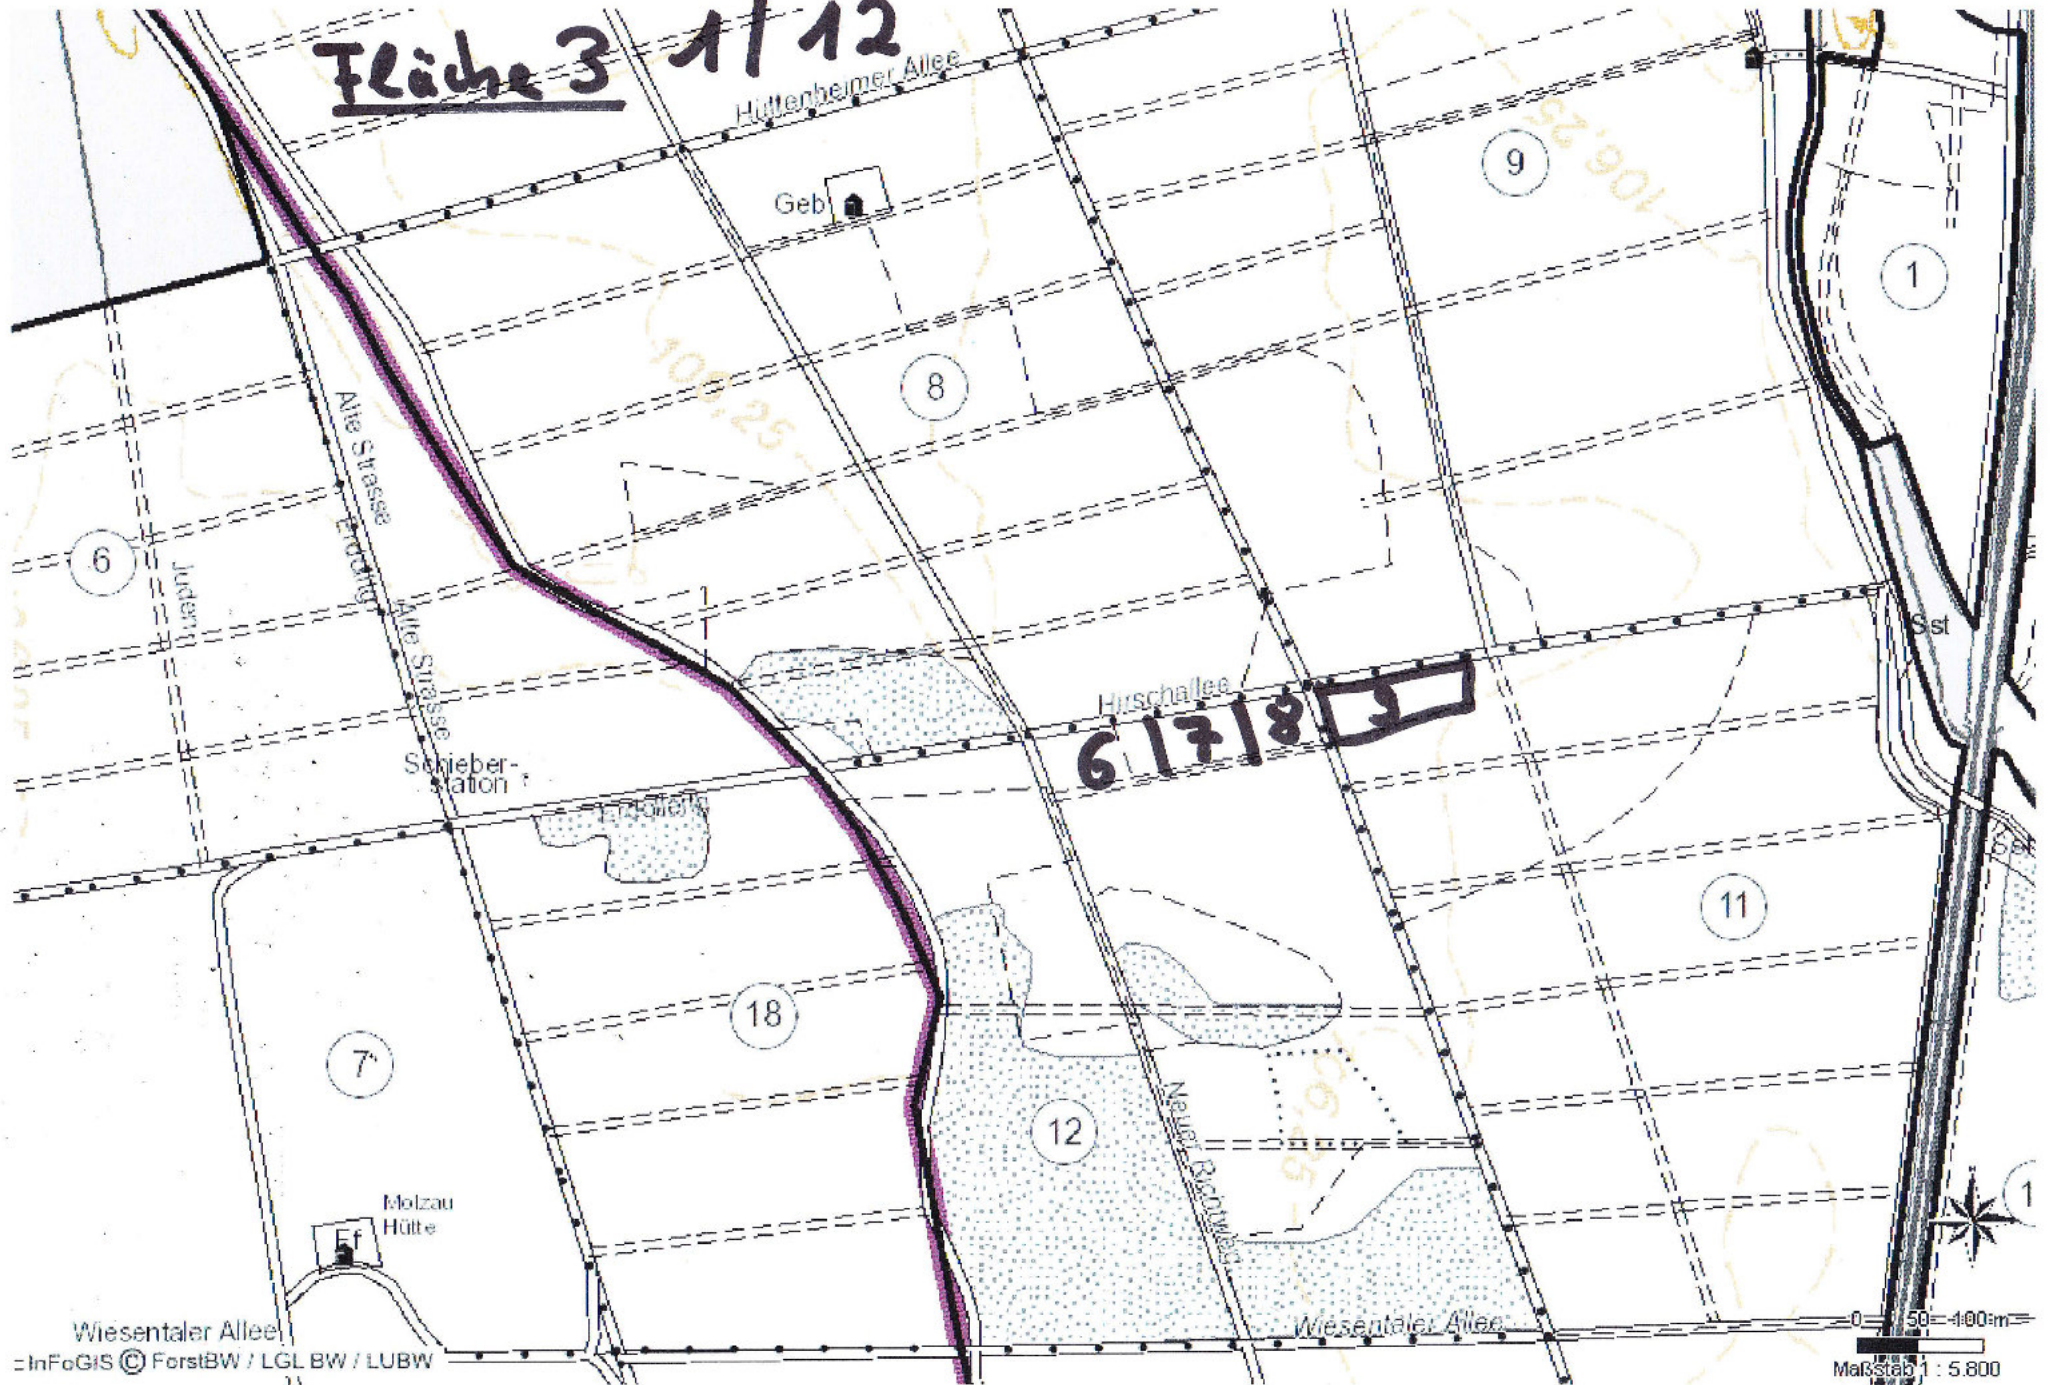

Fläche 3 1/12